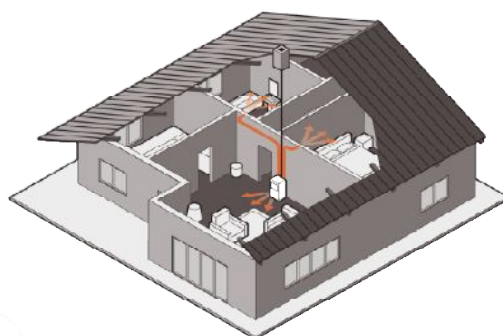

ペレットストーブ カタログ

CADEL	出力 kW	燃費 kg/h	暖房体積 m³ / 畳相当	燃料タンク kg	サイズ mm	重量 kg
Venus	12.5	1.09 - 3.00	100 - 310 / ~75	25	W640 - D590 - H1075	150
	ヴェーナス	暖房効率 %	消費電力 W	振動音 dB	付属機能	
	91	95	38 - 53	自動着火 / タイマー予約 / 温度設定・ 火力設定 / リモコン / 灰溜め		
	仕様 側板	参考販売価格 税別				
	スチール	633,000円				
	仕様 側板	参考販売価格 税別		温風口：前面 背面ダクト② 給気口：背面 排気口：背面		
	ストーン	658,000円				
		Serpentino		※可燃物からの離隔距離 本体背面・本体側面・シングル煙突：20センチ以上 前面：100センチ以上		

※ 色や仕様によって、在庫切れの場合があります。本国オーダーする場合には納品までの日数と別途費用が掛かる場合があります。

⇒ 詳しくは、当社のホームページをご覧ください。 <http://office-sasamoto.net>

■販売元

笹本環境
OFFICE

笹本環境オフィス株式会社 TEL:055-232-4477 info@office-sasamoto.net

■ショールーム 山梨県甲府市貢川1-2-15 (県立美術館通り)

■日本総輸入元

CADEL Japan www.cadeljp.com

本社 / 甲府ショールーム 山梨県甲府市貢川1-2-15
mail@cadelp.jp / tel:055-268-3631 / fax:055-235-9277